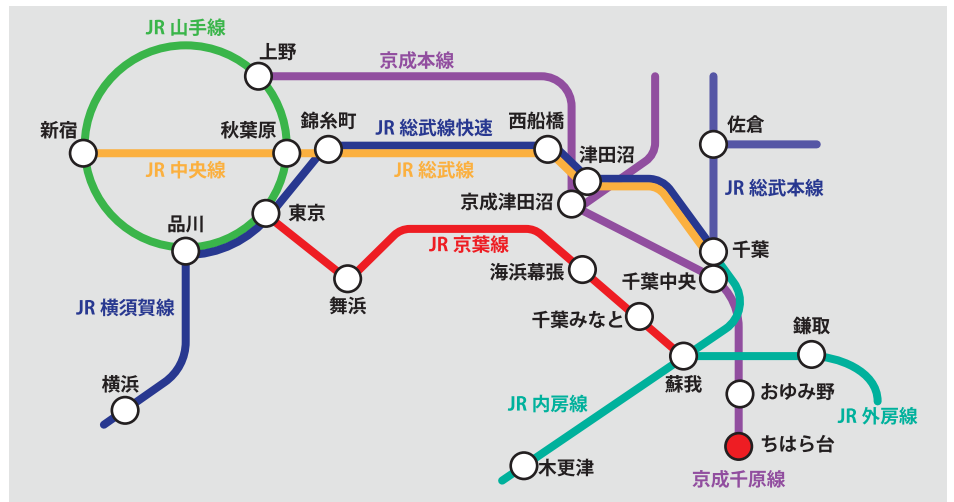

林総事株式会社 市原工場へのご案内

市原工場（株式会社林総事）までのアクセス

鉄道でお越しの場合

自動車でお越しの場合

- ↓ 館山自動車道 (E14)
- 蘇我 IC**
- ↓ 木更津方面
- 国道16号**
- ↓ 古市場交差点を左折
- 茂原街道**
- ↓ 千原団地入口を右折
- 瓦窯通り**
- ↓ 帝京平成大学横を左折
- 市原工場**

※蘇我 IC を東京方面からお越しの場合のルートです。

連絡先