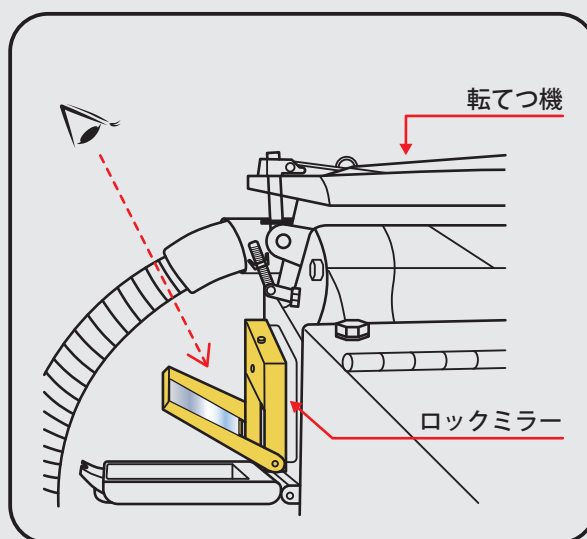

# ロックミラー 転てつ機用ロック確認器

**改良品!**

**夜間作業性向上のため**

**LED ランプの明るさと寿命を改善しました**

開閉角度の固定で、点検窓の状態を正確に確認できます  
ロック状態を、ミラーの反射で上から確認できます  
裏面のマグネットで、ロック点検窓に固定できます  
LEDランプ内臓のため夜間でも使用できます  
小型・軽量・ストラップ付で携帯に便利です

型式	HA1-0700
寸法 (mm)	幅 120mm×長さ 100mm
厚さ (mm)	17mm
質量 (g)	約 180g (本体)
電池	単4電池 (4本使用)

製品説明

ロックミラーは、ロック点検窓の構造や鎖錠機構に合わせて取付可能です。

使用例

Before

従来の作業では、ロック点検窓が低い位置にあるため、無理な姿勢が要求されます。

After

ロックミラーを取り付けることで、無理なく点検確認作業ができます。