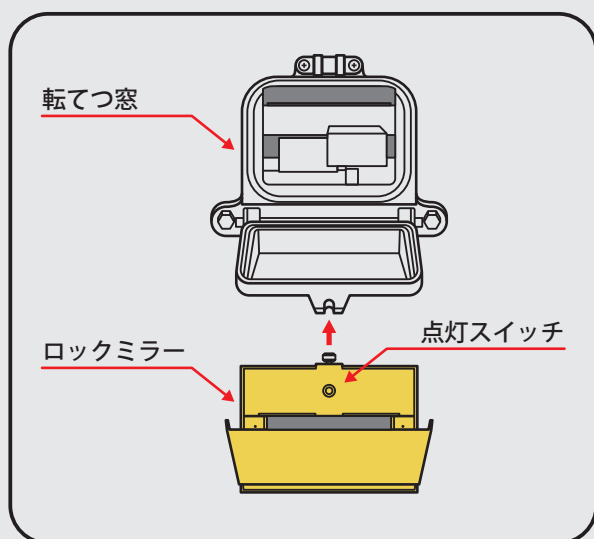

# ロックミラー 転てつ機用ロック確認器

**改良品!**

**夜間作業性向上のため**

**LED ランプの明るさと寿命を改善しました**

開閉角度の固定で、点検窓の状態を正確に確認できます  
ロック状態を、ミラーの反射で上から確認できます  
裏面のマグネットで、ロック点検窓に固定できます  
LEDランプ内臓のため夜間でも使用できます  
小型・軽量・ストラップ付で携帯に便利です

型式	HA1-0700
寸法 (mm)	幅 120mm×長さ 100mm
厚さ (mm)	17mm
質量 (g)	約 180g (本体)
電池	単4電池 (4本使用)

製品説明

ロックミラーは、ロック点検窓の構造や鎖錠機構に合わせて取付可能です。

使用例

Before

従来の作業では、ロック点検窓が低い位置にあるため、無理な姿勢が要求されます。

After

ロックミラーを取り付けることで、無理なく点検確認作業ができます。