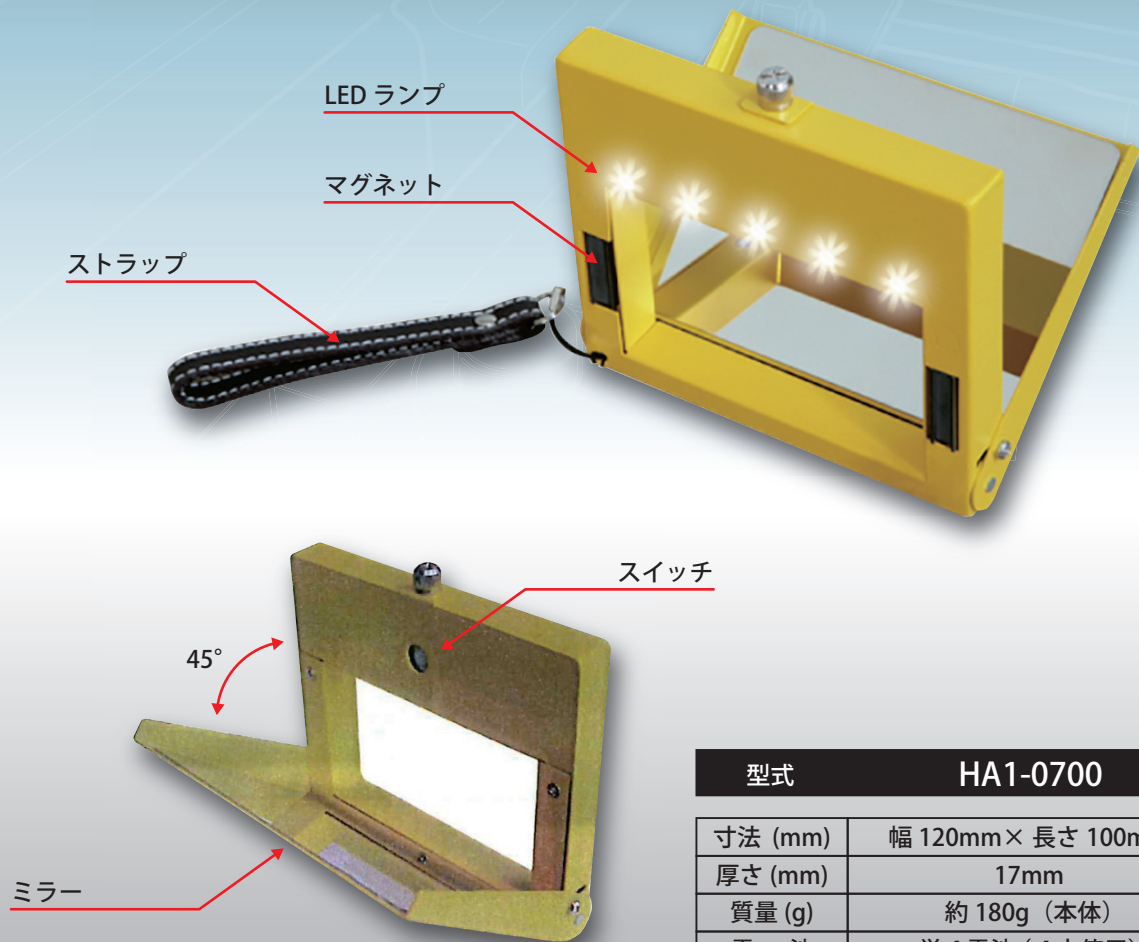

# ロックミラー 転てつ機用ロック確認器

**改良品!**

**夜間作業性向上のため**

**LED ランプの明るさと寿命を改善しました**

開閉角度の固定で、点検窓の状態を正確に確認できます  
ロック状態を、ミラーの反射で上から確認できます  
裏面のマグネットで、ロック点検窓に固定できます  
LEDランプ内臓のため夜間でも使用できます  
小型・軽量・ストラップ付で携帯に便利です

型式	HA1-0700
寸法 (mm)	幅 120mm×長さ 100mm
厚さ (mm)	17mm
質量 (g)	約 180g (本体)
電池	単4電池 (4本使用)

製品説明

ロックミラーは、ロック点検窓の構造や鎖錠機構に合わせて取付可能です。

使用例

Before

従来の作業では、ロック点検窓が低い位置にあるため、無理な姿勢が要求されます。

After

ロックミラーを取り付けることで、無理なく点検確認作業ができます。